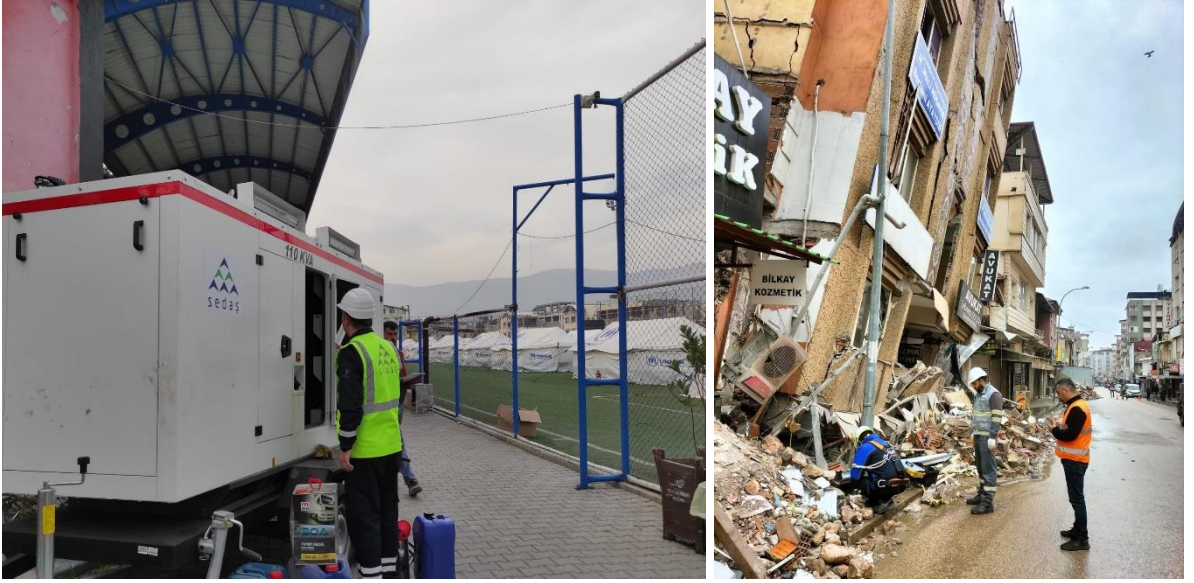

SEDAŞ ilk günden beri deprem bölgesinde yaraları sarıyor

SEDAŞ, "asrın felaketi" olarak nitelendirilen Kahramanmaraş merkezli depremlerden etkilenen illerde, kesintisiz ve güvenli elektrik arzının sürdürülebilmesi için arıza onarım faaliyetlerine ve temel ihtiyaçların karşılanması için yardım çalışmalarına aralıksız devam ediyor.

Depremlerin etkili olduğu bölgedeki afetzedelere bir an önce yardım elinin uzatılmasına katkıda bulunmak için kapsamlı yardım çalışmalarını kararlılıkla sürdüren Sakarya Elektrik Dağıtım A.Ş. (SEDAŞ) bölgenin ihtiyaçlarını karşılamak adına tüm imkanlarını seferber etti. Depremin meydana geldiği günden itibaren süratle destek ekiplerini oluşturan SEDAŞ, enerji ihtiyacına hızlı çözüm sunan jeneratörleri, elektrik ekipmanlarını ve İSG malzemeleri ile temel ihtiyaç yardım kolilerini depremzedelerin yaralarını sarmak için bölgeye sevk etti. Depremin ilk gününden itibaren gelişmeleri çok yakından takip ettiklerini belirten SEDAŞ Yönetim Kurulu ve İcra Başkanı Dr.Necmi Odyakmaz, enerji arzının sağlanmasına ve depremzedelere yönelik yardım çalışmalarına devam edeceklerini kaydetti.

Afetin açtığı yaraların sarılması için zorlu koşullar altında sürdürülen çalışmalar kapsamında bölge ihtiyaçlarının karşılanmasına tüm olanaklarla katkıda bulduklarını belirten Odyakmaz "Depremin olduğu ilk günden itibaren başta AFAD olmak üzere tüm kamu kurum ve kuruluşları ile tam koordinasyon halinde deprem bölgelerindeki arama kurtarma çalışmalarına destek olmak amacıyla 36 kişilik teknik donanımlı destek ekibimizi, 10 adet jeneratörün de yer aldığı 4 tır ve 15 aracımızı Hatay ve Adıyaman illerine ulaştırdık. Bu süre zarfında takviye ekiplerimizi de organize ederek çadırkentlerin enerjilendirilmesi, aydınlatmaların devreye alınması ve arıza onarım faaliyetlerinin yürütülmesi için toplamda 92 saha çalışmamızı bölgede dönüşümlü konuşlandırdık.